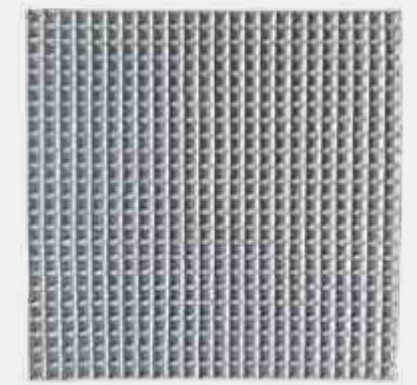

Modelo: PIEDRA DE SILLERÍA

Modelo: PIEDRA IRREGULAR

Modelo: PIEDRA DE CALIFORNIA

Modelo: PIEDRA DE RÍO

Modelo: LOSETA 6 BALDOSAS 30x30

Modelo: LOSETA 4 BALDOSAS 30x30

Modelo: LOSETA ALCÁNTARA

Modelo: LOSETA OCTOGONAL

Modelo: LOSETA 60x60

Modelo: LOSETA CUBO

Modelo: LOSETA PUNTA DE DIAMANTE

Modelo: LOSETA 10x10

Modelo: PIEDRA INGLESA NEW

Modelo: PIEDRA INGLESA

Modelo: PIZARRA SILLERÍA GRANDE

Modelo: PIZARRA DE SILLERÍA