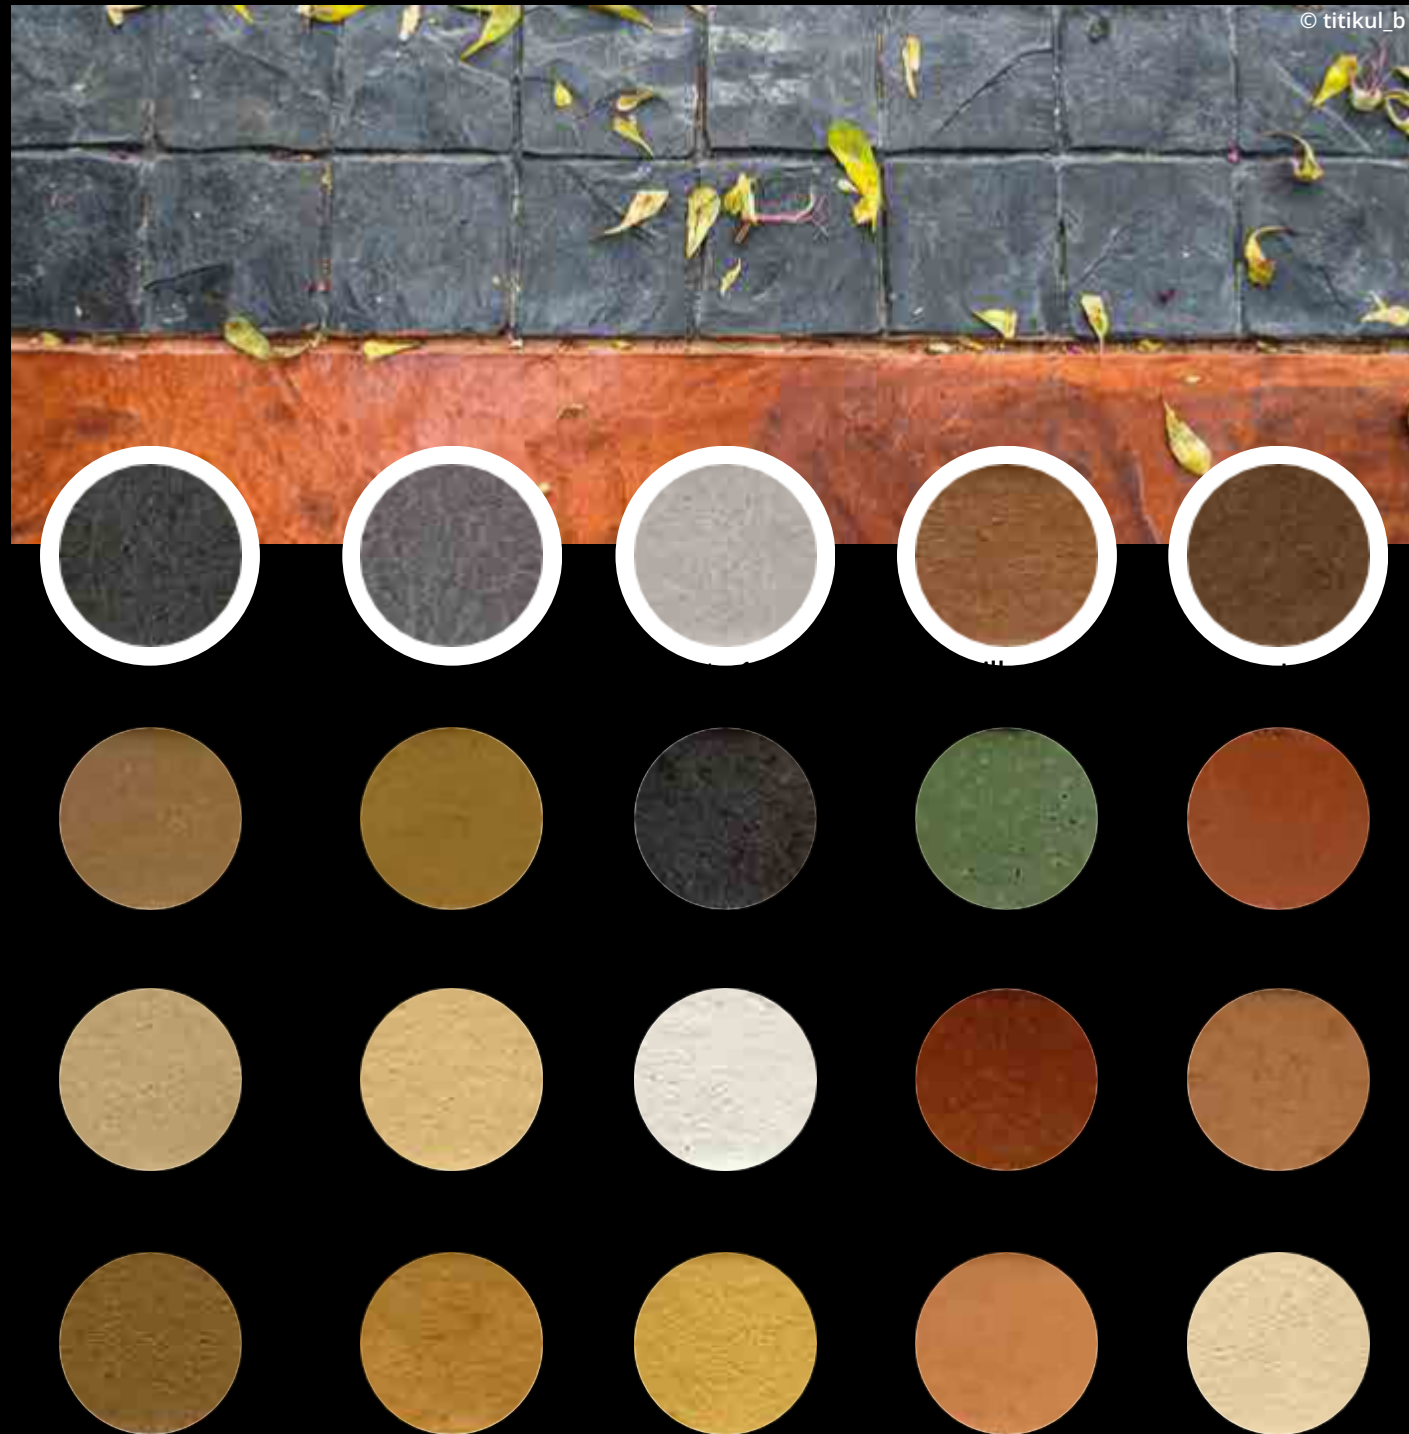

FM | Pavimentosimpreso **FMuñoz**

Gama de colores 6

Gama de moldes para suelo

Estilo adoquín, piedra, madera, cenefa, etc.

Opción de venta

Estilo adoquín	7
Estilo piedra	9
Estilo loseta	12
Estilo pizarra	14
Estilo madera	16
Estilo cenefa	17
Estilo manta	20
Estilos especiales	20

Gama de moldes verticales

Estilo piedra, pizarra, ladrillo, etc.

Opción de venta

Estilos verticales	22
--------------------------	----

Nuestros moldes

Disponemos de una amplia gama de moldes de goma que sirven para el estampado del hormigón impreso y el revestimiento vertical. Existen de cada modelo una versión rígida y una flexible (esta última para los encuentros con muros, esquinas, etc.). Consulta a nuestro personal para que te pueda informar de todos los detalles.

Esta es la gama de colores que te ofrecemos, combínalos como quieras

Escoge el quemáste que guste o déjate asesorar por nuestro equipo comercial

© titikul_b

Te presentamos nuestra amplia gama de moldes para suelo